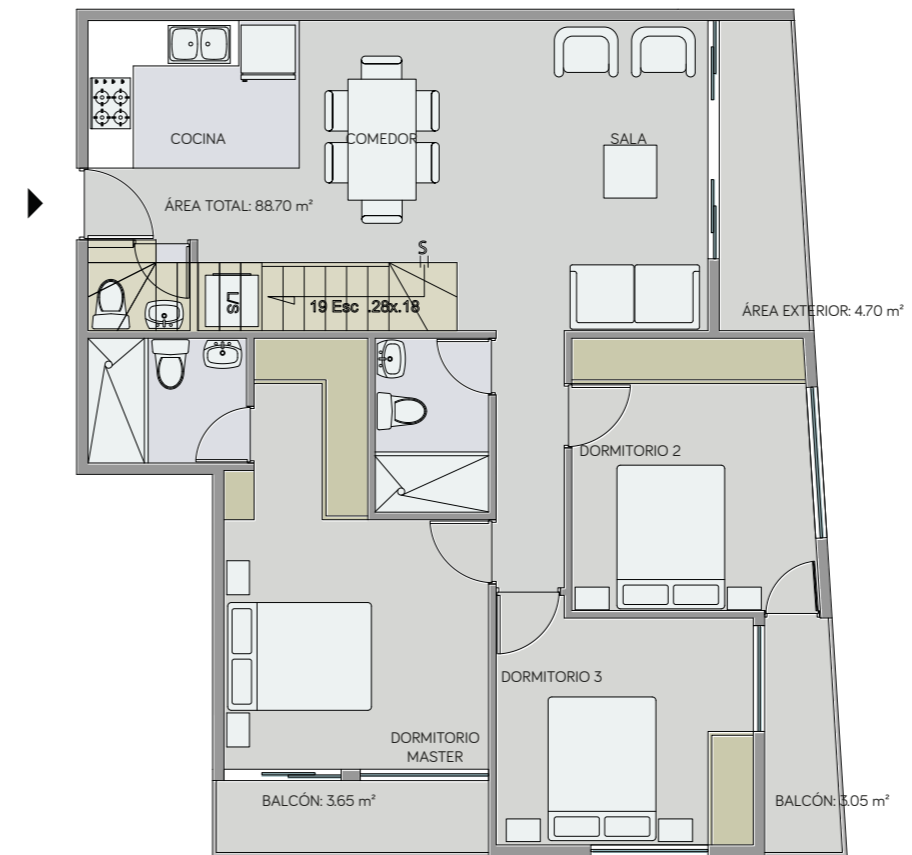

NATURE

DEPARTAMENTO B1

2 DORMITORIOS

Área interior: 63.70 m²

Patio exclusivo: 53.45 m²

Área total: 117.15 m²

Sala, comedor, cocina, área de lavado, 2 baños completos, área exterior, patio exclusivo, bodega y parqueadero.

Patio exclusivo: 50.00 m²

Área total: 170.10 m²

Sala, comedor, cocina, área de lavado, baño social, 2 baños completos, área exterior, patio exclusivo, bodega y parqueadero.

Planta Baja

Escala 1:00

ConstruRemodelar

Área exterior cubierta: 8.50 m²

Patio exclusivo: 17.80 m²

Área total: 82.40 m²

Sala, comedor, cocina, área de lavado, 2 baños completos, área exterior, patio exclusivo, bodega y parqueadero.

Planta Baja

Escala 1:00

Área total: 100.10 m²

Sala, comedor, cocina, área de lavado, baño social, 2 baños completos, balcones, bodega y parqueadero.

Planta Baja

Escala 1:00

ConstruRemodelar

DEPARTAMENTO B8

3 DORMITORIOS

Área interior: 92.00 m²