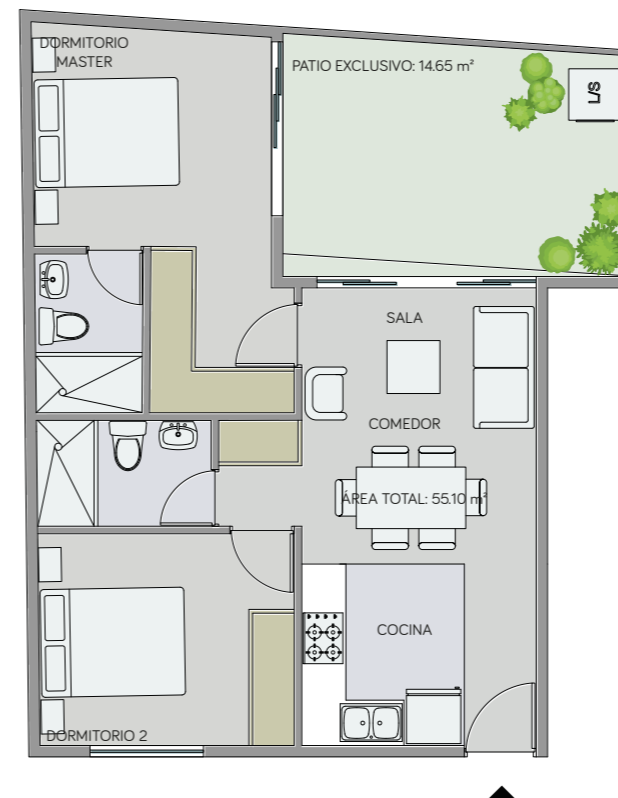

NATURE

DEPARTAMENTO B4

2 DORMITORIOS

Área interior: 55.10 m²

Patio exclusivo: 14.65 m²

Área total: 69.75 m²

Sala, comedor, cocina, área de lavado, 2 baños completos, patio exclusivo, bodega y parqueadero.

Planta Baja

Escala 1:00

ConstruRemodelar