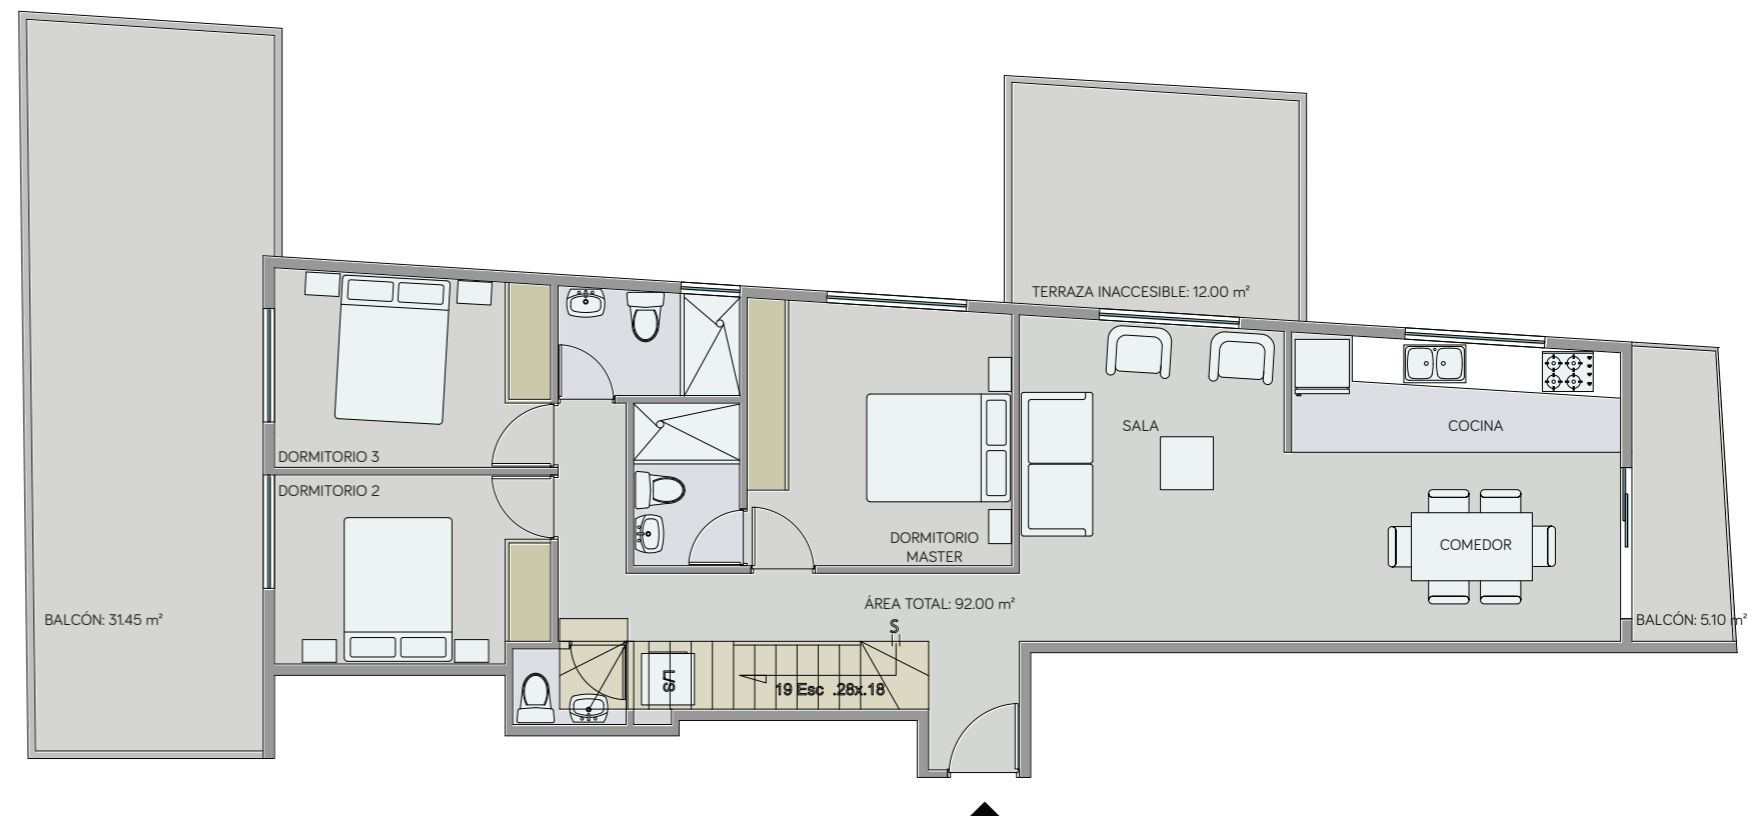

Patio exclusivo: 50.00 m²

Área total: 170.10 m²

Sala, comedor, cocina, área de lavado, baño social, 2 baños completos, área exterior, patio exclusivo, bodega y parqueadero.

Planta Baja

Escala 1:00

ConstruRemodelar

Área exterior cubierta: 8.50 m²

Patio exclusivo: 17.80 m²

Área total: 82.40 m²

Sala, comedor, cocina, área de lavado, 2 baños completos, área exterior, patio exclusivo, bodega y parqueadero.

Planta Baja

Escala 1:00

Área total: 100.10 m²

Sala, comedor, cocina, área de lavado, baño social, 2 baños completos, balcones, bodega y parqueadero.

Planta Baja

Escala 1:00

ConstruRemodelar

DEPARTAMENTO B8

3 DORMITORIOS

Área interior: 92.00 m²

Balcones: 36.55 m²

Área total: 128.55 m²

Sala, comedor, cocina, área de lavado, baño social, 2 baños completos, balcones, bodega y parqueadero.

Planta Baja

Escala 1:00