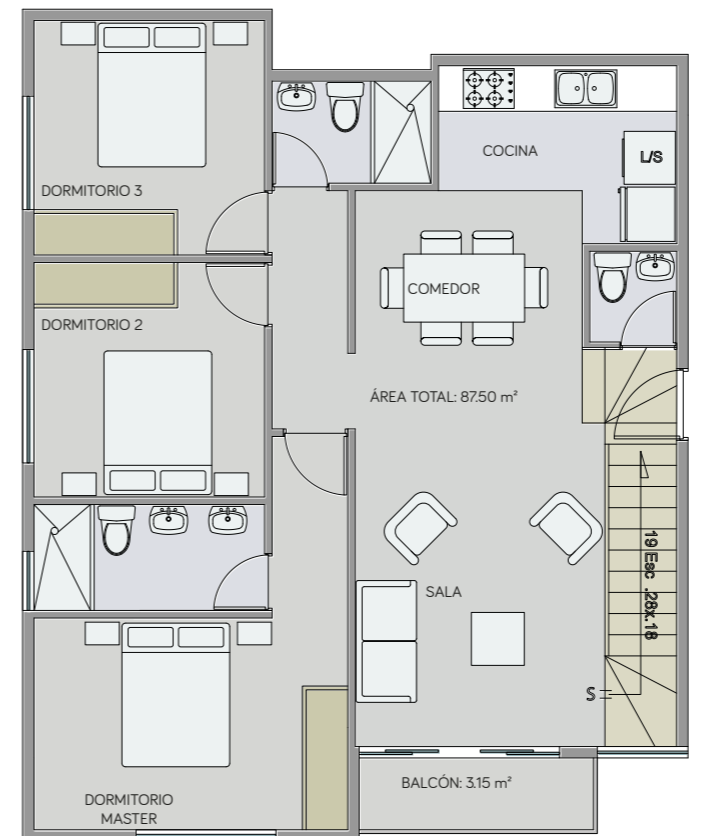

Patio exclusivo: 50.00 m²

Área total: 170.10 m²

Sala, comedor, cocina, área de lavado, baño social, 2 baños completos, área exterior, patio exclusivo, bodega y parqueadero.

Planta Baja

Escala 1:00

ConstruRemodelar

Área exterior cubierta: 8.50 m²

Patio exclusivo: 17.80 m²

Área total: 82.40 m²

Sala, comedor, cocina, área de lavado, 2 baños completos, área exterior, patio exclusivo, bodega y parqueadero.

Planta Baja

Escala 1:00

ConstruRemodelar

NATURE

DEPARTAMENTO B6

3 DORMITORIOS

Área interior: 87.50 m²

Balcón: 3.15 m²

Área total: 90.65 m²

Sala, comedor, cocina, área de lavado, baño social, 2 baños completos, balcón, bodega y parqueadero.

Balcones: 36.55 m²

Área total: 128.55 m²

Sala, comedor, cocina, área de lavado, baño social, 2 baños completos, balcones, bodega y parqueadero.

Planta Baja

Escala 1:00