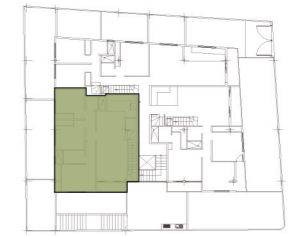

Patio exclusivo: 50.00 m²

Área total: 170.10 m²

Sala, comedor, cocina, área de lavado, baño social, 2 baños completos, área exterior, patio exclusivo, bodega y parqueadero.

Planta Baja

Escala 1:00

ConstruRemodelar

Área exterior cubierta: 8.50 m²

Patio exclusivo: 17.80 m²

Área total: 82.40 m²

Sala, comedor, cocina, área de lavado, 2 baños completos, área exterior, patio exclusivo, bodega y parqueadero.

Planta Baja

Escala 1:00

ConstruRemodelar

NATURE

DEPARTAMENTO B6

3 DORMITORIOS

Área interior: 87.50 m²

Balcón: 3.15 m²

Área total: 90.65 m²

Sala, comedor, cocina, área de lavado, baño social, 2 baños completos, balcón, bodega y parqueadero.