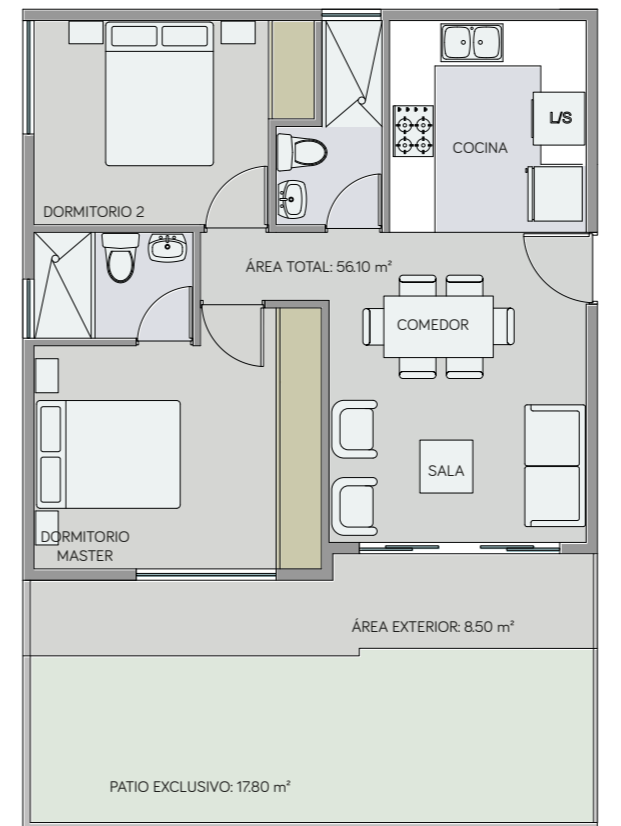

Patio exclusivo: 50.00 m²

Área total: 170.10 m²

Sala, comedor, cocina, área de lavado, baño social, 2 baños completos, área exterior, patio exclusivo, bodega y parqueadero.

Planta Baja

Escala 1:00

ConstruRemodelar

NATURE

DEPARTAMENTO B3

2 DORMITORIOS

Área interior: 68.00 m²

Patio exclusivo: 14.65 m²

Área total: 82.65 m²

Sala, comedor, cocina, área de lavado, 2 baños completos, patio exclusivo, bodega y parqueadero.

Planta Baja

Sala, comedor, cocina, área de lavado, 2 baños completos, patio exclusivo, bodega y parqueadero.

Planta Baja

Escala 1:00

ConstruRemodelar

NATURE

DEPARTAMENTO B5

2 DORMITORIOS

Área interior: 56.10 m²

Área exterior cubierta: 8.50 m²

Patio exclusivo: 17.80 m²

Área total: 82.40 m²

Sala, comedor, cocina, área de lavado, 2 baños completos, área exterior, patio exclusivo, bodega y parqueadero.

Planta Baja

Escala 1:00