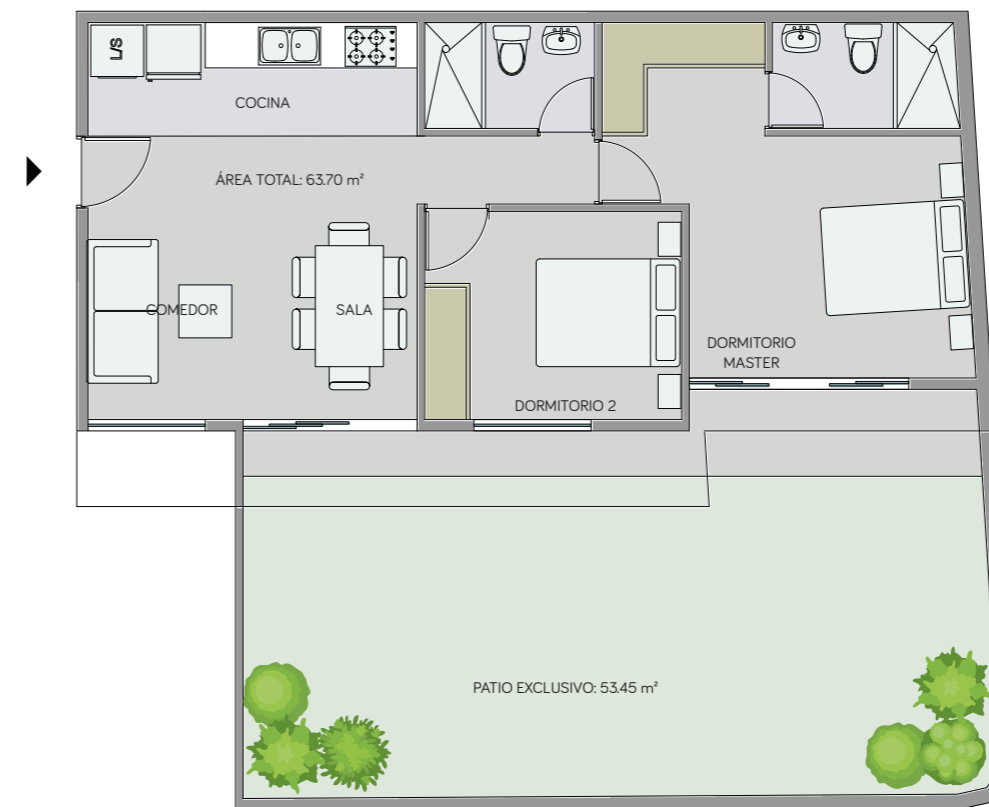

NATURE

DEPARTAMENTO B1

2 DORMITORIOS

Área interior: 63.70 m²

Patio exclusivo: 53.45 m²

Área total: 117.15 m²

Sala, comedor, cocina, área de lavado, 2 baños completos, área exterior, patio exclusivo, bodega y parqueadero.

Planta Baja

Escala 1:00

ConstruRemodelar

NATURE

DEPARTAMENTO B2

3 DORMITORIOS

Área interior: 95.00 m²

Área exterior cubierta: 25.10 m²

Patio exclusivo: 50.00 m²

Área total: 170.10 m²

Sala, comedor, cocina, área de lavado, baño social, 2 baños completos, área exterior, patio exclusivo, bodega y parqueadero.

Planta Baja

Escala 1:00

ConstruRemodelar

NATURE

DEPARTAMENTO B3

2 DORMITORIOS

Área interior: 68.00 m²

Patio exclusivo: 14.65 m²

Área total: 82.65 m²

Sala, comedor, cocina, área de lavado, 2 baños completos, patio exclusivo, bodega y parqueadero.

Planta Baja