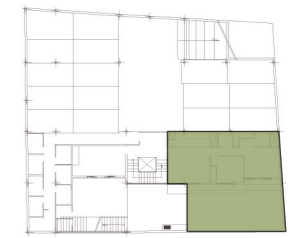

NATURE

DEPARTAMENTO B1

2 DORMITORIOS

Área interior: 63.70 m²

Patio exclusivo: 53.45 m²

Área total: 117.15 m²

Sala, comedor, cocina, área de lavado, 2 baños completos, área exterior, patio exclusivo, bodega y parqueadero.

Planta Baja

Escala 1:00

ConstruRemodelar

NATURE

DEPARTAMENTO B2

3 DORMITORIOS

Área interior: 95.00 m²

Área exterior cubierta: 25.10 m²

Patio exclusivo: 50.00 m²

Área total: 170.10 m²

Sala, comedor, cocina, área de lavado, baño social, 2 baños completos, área exterior, patio exclusivo, bodega y parqueadero.

Planta Baja

Escala 1:00

ConstruRemodelar

NATURE

DEPARTAMENTO B3

2 DORMITORIOS

Área interior: 68.00 m²

Patio exclusivo: 14.65 m²

Área total: 82.65 m²

Sala, comedor, cocina, área de lavado, 2 baños completos, patio exclusivo, bodega y parqueadero.

Planta Baja