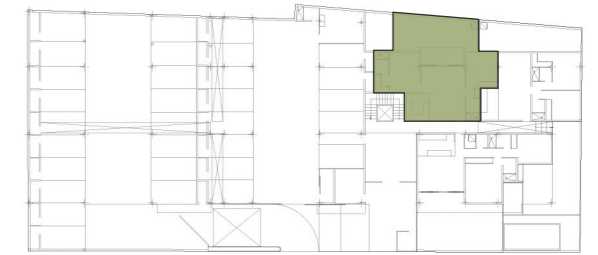

NATURE

DEPARTAMENTO A1

2 DORMITORIOS

Área interior: 83.00 m²

Área exterior cubierta: 14.35 m²

Patio exclusivo: 38.35 m²

Área total: 135.70 m²

Sala, comedor, cocina, área de lavado, baño social, 2 baños completos, área exterior, patio exclusivo, bodega y parqueadero.

Planta Baja

Escala 1:00

ConstruRemodelar

NATURE

DEPARTAMENTO A2

2 DORMITORIOS

Área interior: 74.07 m²

Área exterior cubierta: 8.40 m²

Patio exclusivo: 31.50 m²

Área total: 113.97 m²

Sala, comedor, cocina, área de lavado, 2 baños completos, área exterior, patio exclusivo, bodega y parqueadero.

Planta Baja

Escala 1:00

ConstruRemodelar

NATURE

DEPARTAMENTO A3

2 DORMITORIOS

Área interior: 72.00 m²

Patio exclusivo: 31.90 m²

Área total: 103.90 m²

Sala, comedor, cocina, área de lavado, 2 baños completos, patio exclusivo, bodega y parqueadero.

Planta Baja