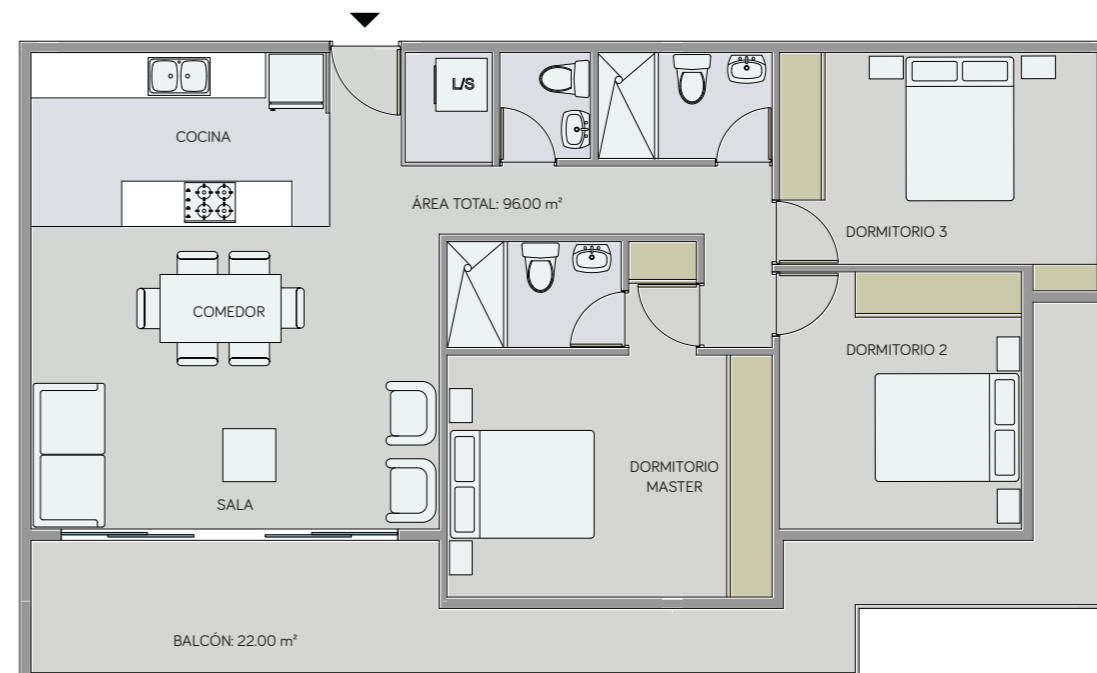

DEPARTAMENTO A3

2 DORMITORIOS

Área interior: 72.00 m²

Patio exclusivo: 31.90 m²

Área total: 103.90 m²

Sala, comedor, cocina, área de lavado, 2 baños completos, patio exclusivo, bodega y parqueadero.

Planta Baja

Escala 1:00

ConstruRemodelar

NATURE

DEPARTAMENTO A4

3 DORMITORIOS

Área interior: 96.00 m²

Balcón: 22.00 m²

Área total: 118.00 m²

Sala, comedor, cocina, área de lavado, baño social, 2 baños completos, balcón, bodega y parqueadero.

Planta Baja

Escala 1:00

ConstruRemodelar

NATURE

DEPARTAMENTO A5

3 DORMITORIOS

Área interior: 90.30 m²

3 DORMITORIOS

Área interior: 96.00 m²

Balcón: 18.00 m²

Patio exclusivo: 67.55 m²

Área total: 181.55 m²

Sala, comedor, cocina, área de lavado, baño social, 2 baños completos, balcón, patio exclusivo, bodega y parqueadero.