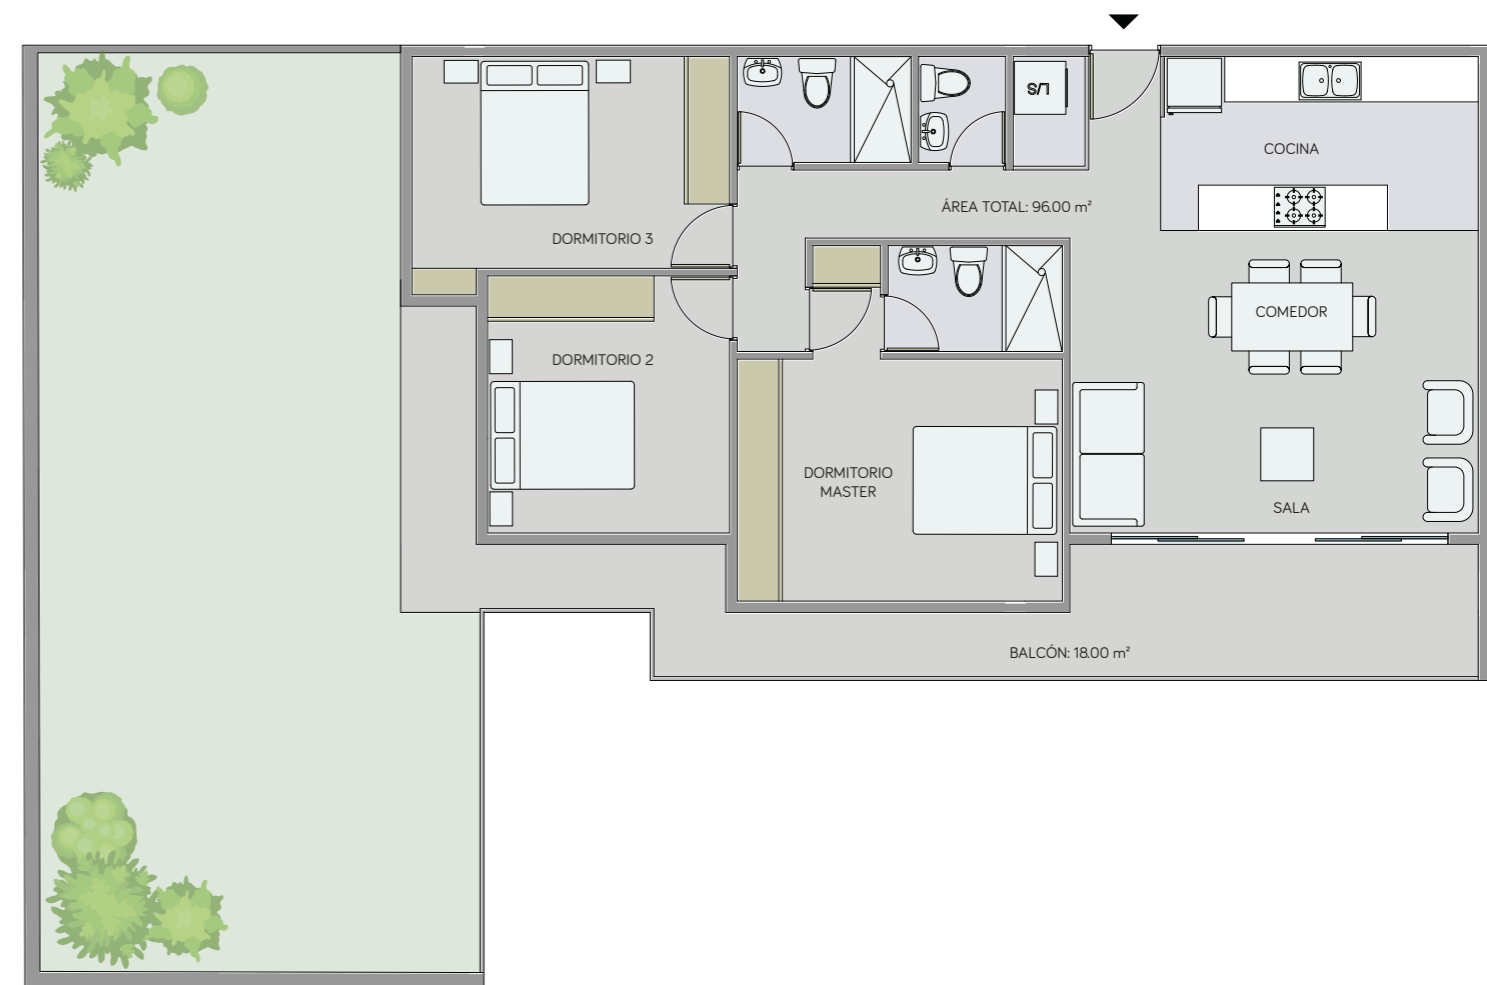

DEPARTAMENTO A3

2 DORMITORIOS

Área interior: 72.00 m²

Patio exclusivo: 31.90 m²

Área total: 103.90 m²

Sala, comedor, cocina, área de lavado, 2 baños completos, patio exclusivo, bodega y parqueadero.

Planta Baja

Balcón: 27.30 m²

Área total: 117.60 m²

Sala, comedor, cocina, área de lavado, baño social,
2 baños completos, balcón, bodega y parqueadero.

Planta Baja

Escala 1:00

ConstruRemodelar

NATURE

DEPARTAMENTO A6

3 DORMITORIOS

Área interior: 96.00 m²

Balcón: 18.00 m²

Patio exclusivo: 67.55 m²

Área total: 181.55 m²

Sala, comedor, cocina, área de lavado, baño social, 2 baños completos, balcón, patio exclusivo, bodega y parqueadero.