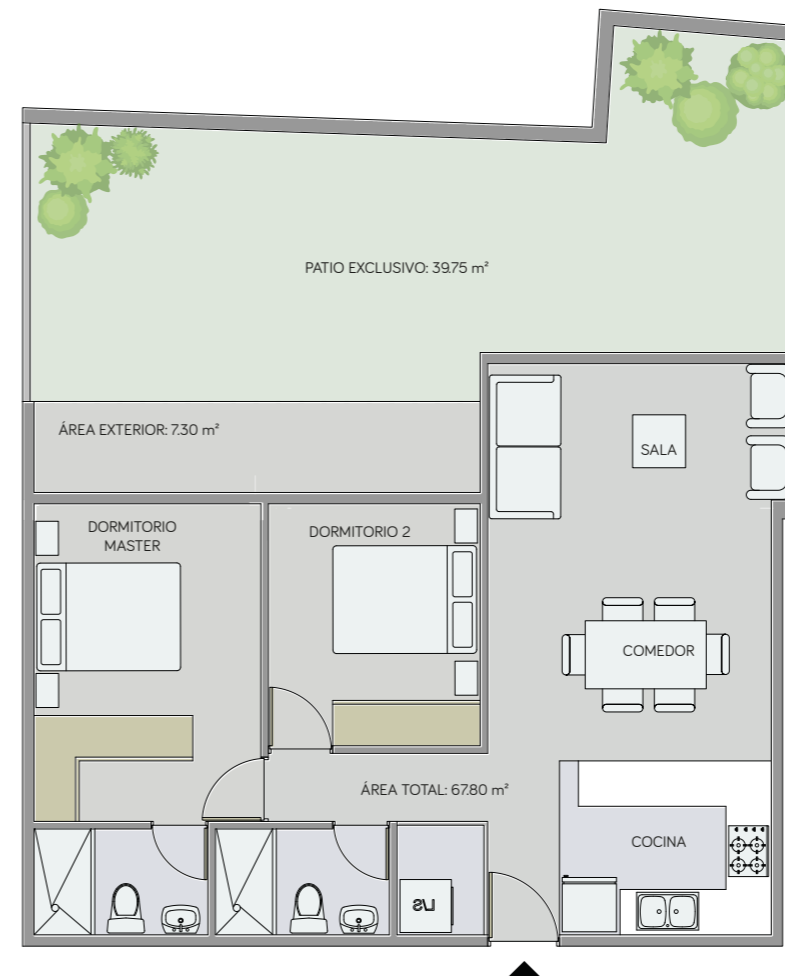

Patio exclusivo: 105.55 m²

Área total: 222.55 m²

Sala, comedor, cocina, área de lavado, baño social, 2 baños completos, área exterior, patio exclusivo, bodega y parqueadero.

Planta Baja

Escala 1:00

ConstruRemodelar

NATURE

DEPARTAMENTO A8

2 DORMITORIOS

Área interior: 67.80 m²

Área exterior cubierta: 7.30 m²

Patio exclusivo: 39.75 m²

Área total: 114.85 m²

Sala, comedor, cocina, área de lavado, 2 baños completos, área exterior, patio exclusivo, bodega y parqueadero.