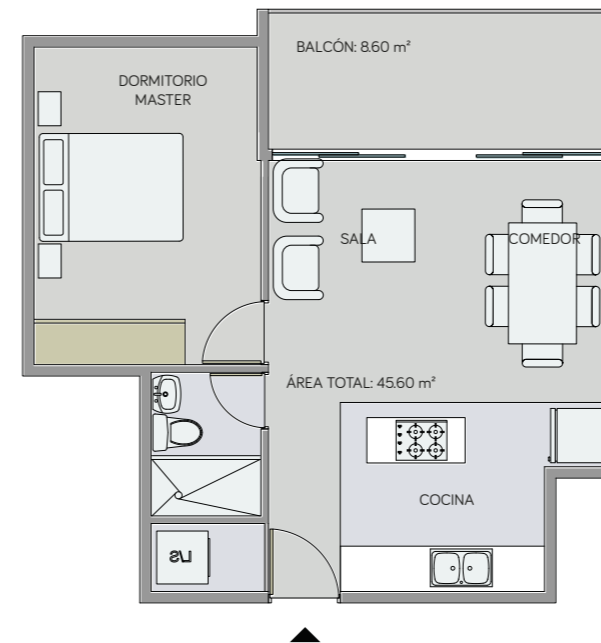

Patio exclusivo: 19.30 m²

Área total: 70.15 m²

Sala, comedor, cocina, área de lavado, baño completo, área exterior, patio exclusivo, bodega y parqueadero.

Planta Baja

Escala 1:00

ConstruRemodelar

NATURE

DEPARTAMENTO A10

1 DORMITORIO

Área interior: 45.60 m²

Balcón: 8.60 m²

Área total: 54.20 m²

Sala, comedor, cocina, área de lavado, baño completo, balcón, bodega y parqueadero.

Planta Baja

Escala 1:00

ConstruRemodelar