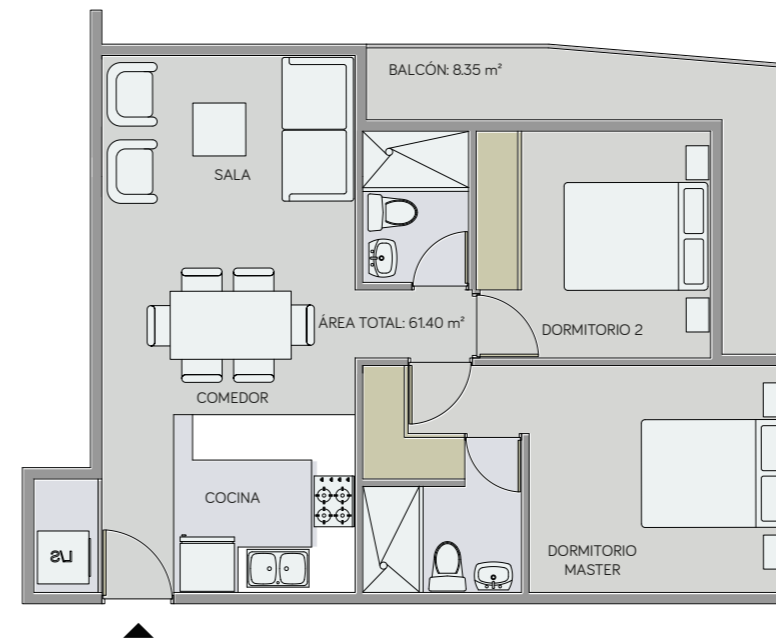

NATURE

DEPARTAMENTO A19

2 DORMITORIOS

Área interior: 61.40 m²

Balcón: 8.35m²

Área total: 69.75 m²

Sala, comedor, cocina, área de lavado, 2 baños completos, balcón, bodega y parqueadero.

Planta Baja

Escala 1:00

ConstruRemodelar