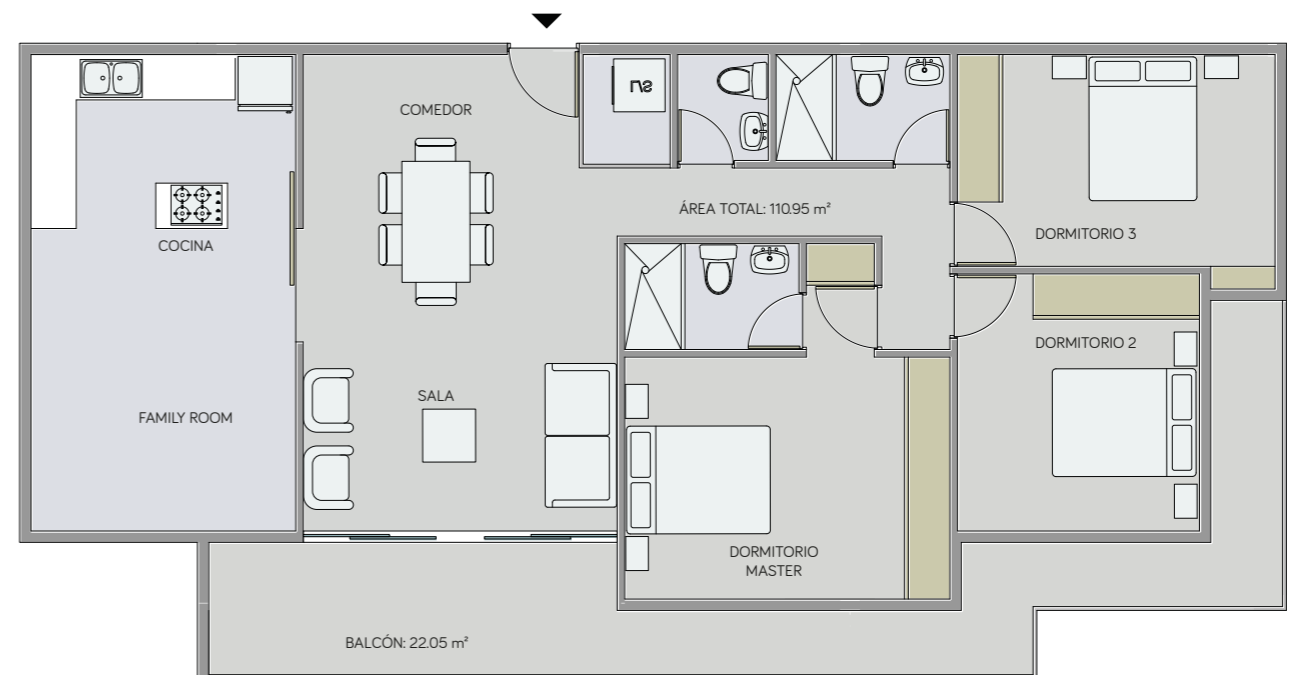

Escala 1:00

ConstruRemodelar

NATURE

DEPARTAMENTO A12

3 DORMITORIOS

Área interior: 110.95 m²

Balcón: 22.05 m²

Área total: 133.00 m²

Sala, comedor, cocina, family room, área de lavado, baño social, 2 baños completos, balcón, bodega y parqueadero.

NATURE

DEPARTAMENTO A13

3 DORMITORIOS

Área interior: 110.95 m²

Balcón: 27.30 m²

Área total: 138.25 m²