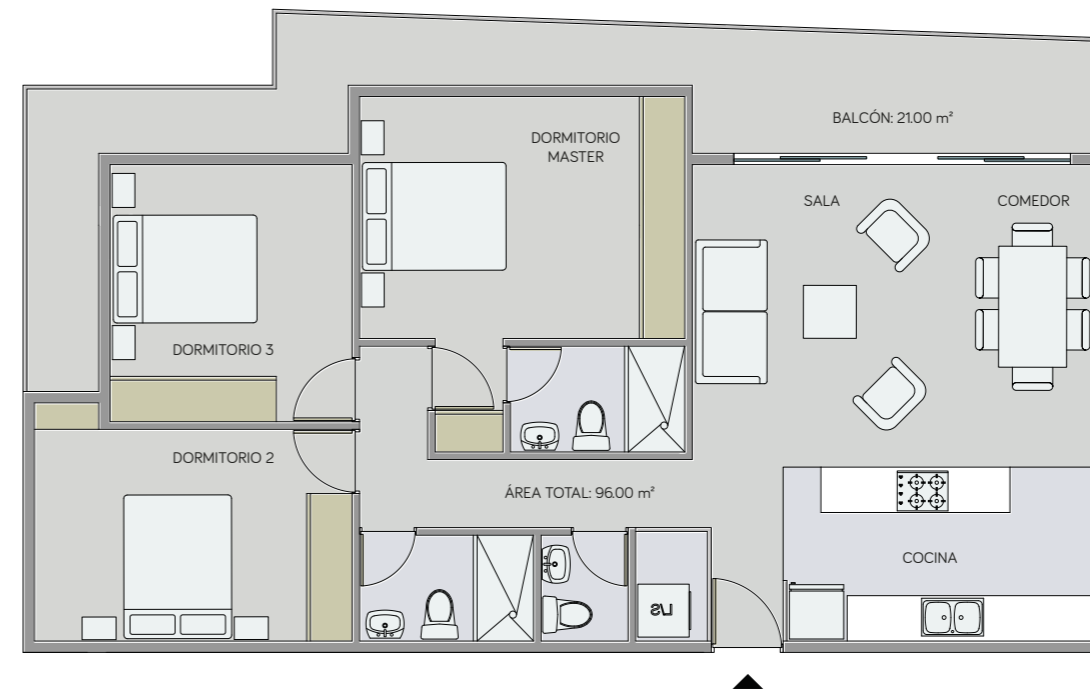

NATURE

DEPARTAMENTO A15

3 DORMITORIOS

Área interior: 96.00 m²

Balcón: 21.00 m²

Área total: 117.00 m²

Sala, comedor, cocina, área de lavado, baño social, 2 baños completos, balcón, bodega y parqueadero.

Planta Baja

Escala 1:00

ConstruRemodelar