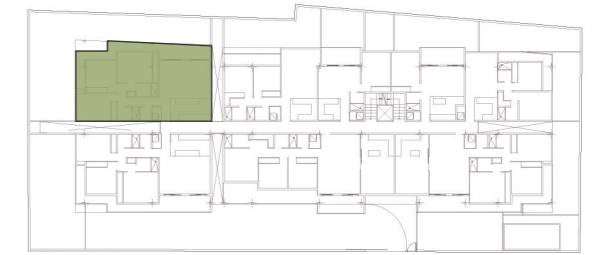

NATURE

DEPARTAMENTO A15

3 DORMITORIOS

Área interior: 96.00 m²

Balcón: 21.00 m²

Área total: 117.00 m²

Sala, comedor, cocina, área de lavado, baño social, 2 baños completos, balcón, bodega y parqueadero.

Planta Baja

Escala 1:00

ConstruRemodelar