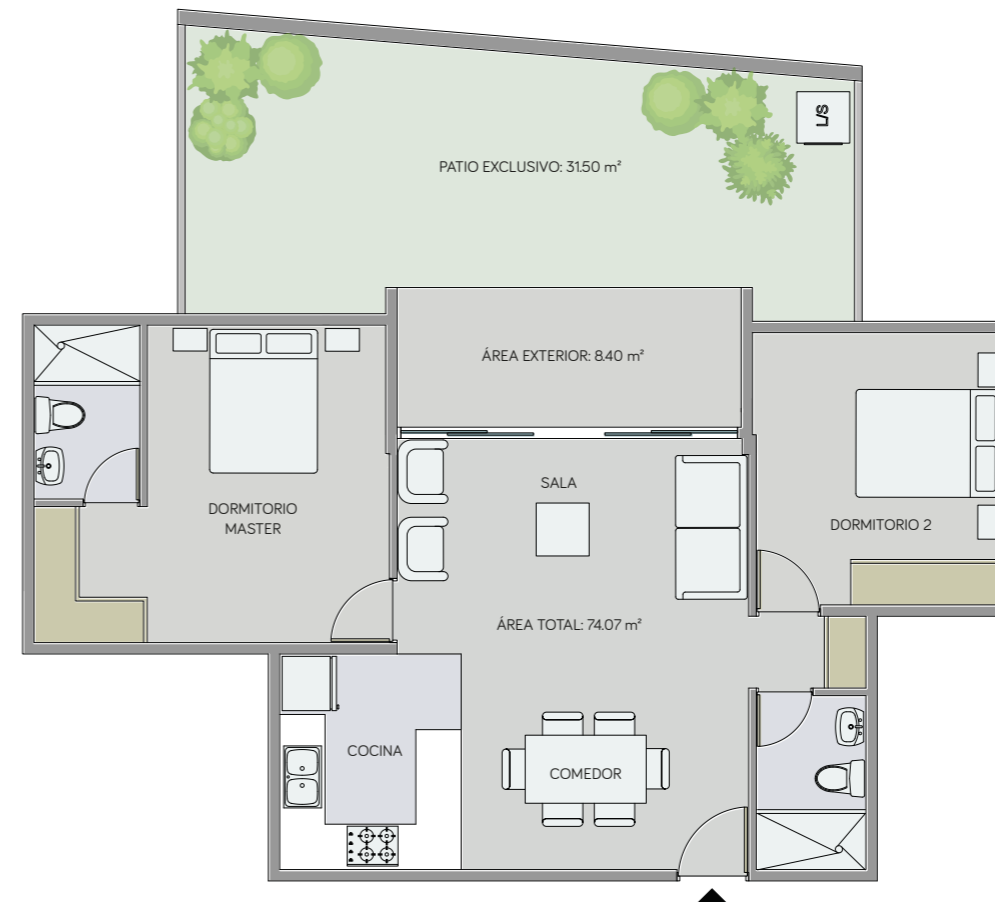

NATURE

DEPARTAMENTO A1

2 DORMITORIOS

Área interior: 83.00 m²

Área exterior cubierta: 14.35 m²

Patio exclusivo: 38.35 m²

Área total: 135.70 m²

Sala, comedor, cocina, área de lavado, baño social, 2 baños completos, área exterior, patio exclusivo, bodega y parqueadero.

Planta Baja

Escala 1:00

ConstruRemodelar

NATURE

DEPARTAMENTO A2

2 DORMITORIOS

Área interior: 74.07 m²

Área exterior cubierta: 8.40 m²

Patio exclusivo: 31.50 m²

Área total: 113.97 m²

Sala, comedor, cocina, área de lavado, 2 baños completos, área exterior, patio exclusivo, bodega y parqueadero.

Planta Baja

Escala 1:00

ConstruRemodelar

NATURE

DEPARTAMENTO A3

2 DORMITORIOS

Área interior: 72.00 m²

Patio exclusivo: 31.90 m²

Área total: 103.90 m²

Sala, comedor, cocina, área de lavado, 2 baños completos, patio exclusivo, bodega y parqueadero.

Planta Baja