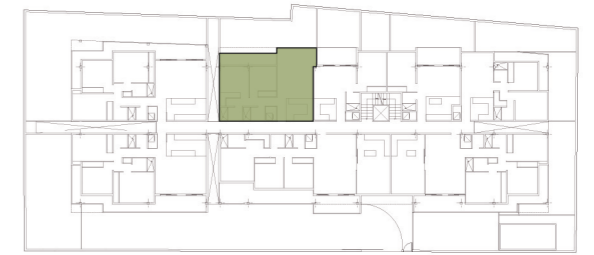

NATURE

DEPARTAMENTO A16

2 DORMITORIOS

Área interior: 67.80 m²

Balcón: 7.30 m²

Área total: 75.10 m²

Sala, comedor, cocina, área de lavado, 2 baños completos, balcón, bodega y parqueadero.

Planta Baja

Escala 1:00

ConstruRemodelar