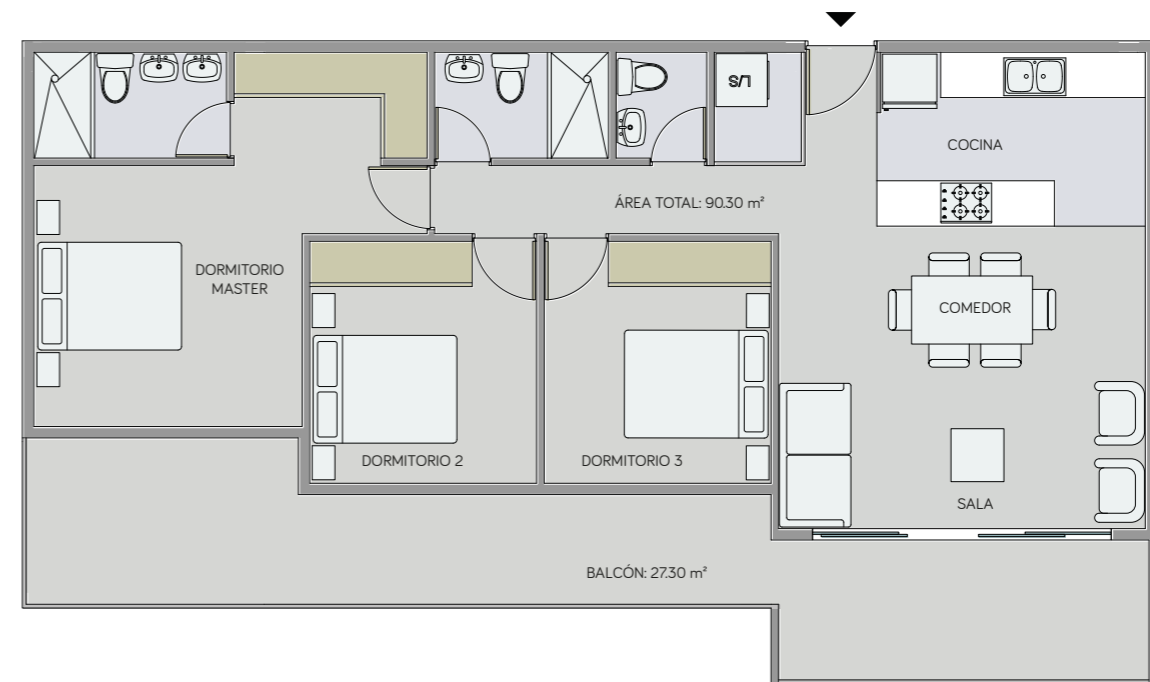

DEPARTAMENTO A3

2 DORMITORIOS

Área interior: 72.00 m²

Patio exclusivo: 31.90 m²

Área total: 103.90 m²

Sala, comedor, cocina, área de lavado, 2 baños completos, patio exclusivo, bodega y parqueadero.

Planta Baja

Sala, comedor, cocina, área de lavado, baño social, 2 baños completos, balcón, bodega y parqueadero.

Planta Baja

Escala 1:00

ConstruRemodelar

NATURE

DEPARTAMENTO A5

3 DORMITORIOS

Área interior: 90.30 m²

Balcón: 27.30 m²

Área total: 117.60 m²

Sala, comedor, cocina, área de lavado, baño social,
2 baños completos, balcón, bodega y parqueadero.

Planta Baja

Escala 1:00

ConstruRemodelar

NATURE

DEPARTAMENTO A6

3 DORMITORIOS

Área interior: 96.00 m²

Balcón: 18.00 m²

Patio exclusivo: 67.55 m²

Área total: 181.55 m²

Sala, comedor, cocina, área de lavado, baño social, 2 baños completos, balcón, patio exclusivo, bodega y parqueadero.