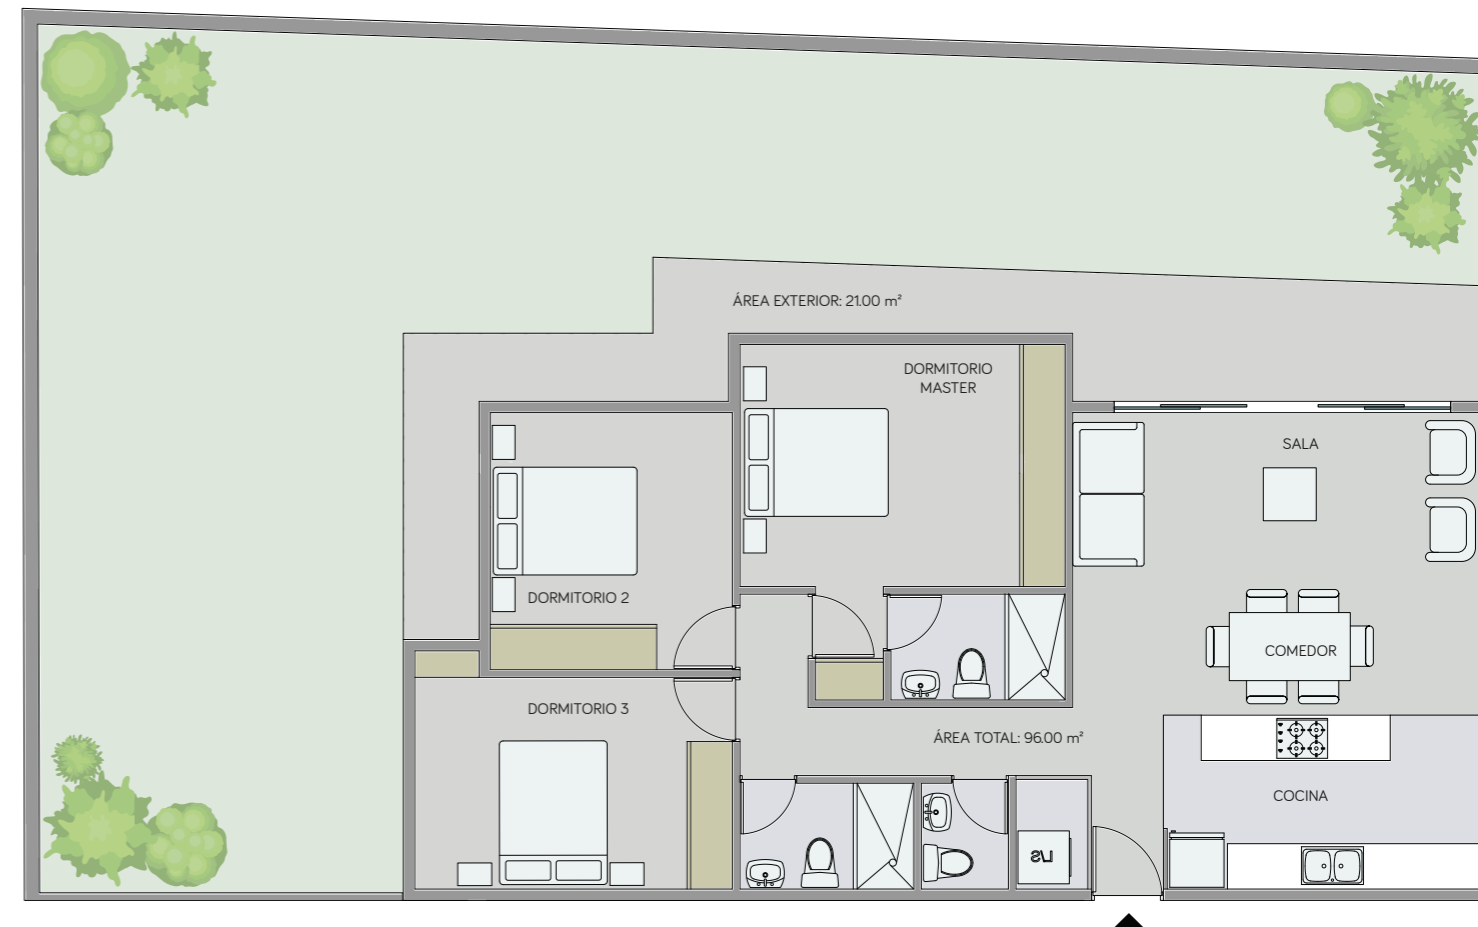

3 DORMITORIOS

Área interior: 96.00 m²

Balcón: 18.00 m²

Patio exclusivo: 67.55 m²

Área total: 181.55 m²

Sala, comedor, cocina, área de lavado, baño social, 2 baños completos, balcón, patio exclusivo, bodega y parqueadero.

Patio exclusivo: 105.55 m²

Área total: 222.55 m²

Sala, comedor, cocina, área de lavado, baño social, 2 baños completos, área exterior, patio exclusivo, bodega y parqueadero.

Planta Baja

Escala 1:00

ConstruRemodelar