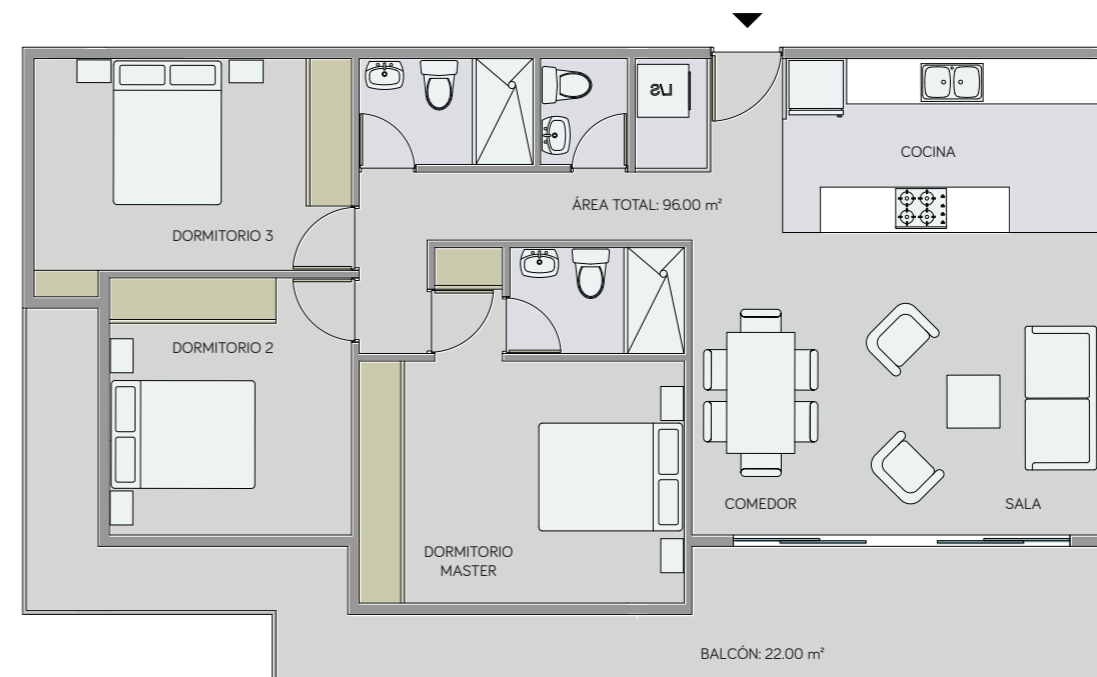

NATURE

DEPARTAMENTO A14

3 DORMITORIOS

Área interior: 96.00 m²

Balcón: 22.00 m²

Área total: 118.00 m²

Sala, comedor, cocina, área de lavado, baño social, 2 baños completos, balcón, bodega y parqueadero.

Planta Baja

Escala 1:00

ConstruRemodelar