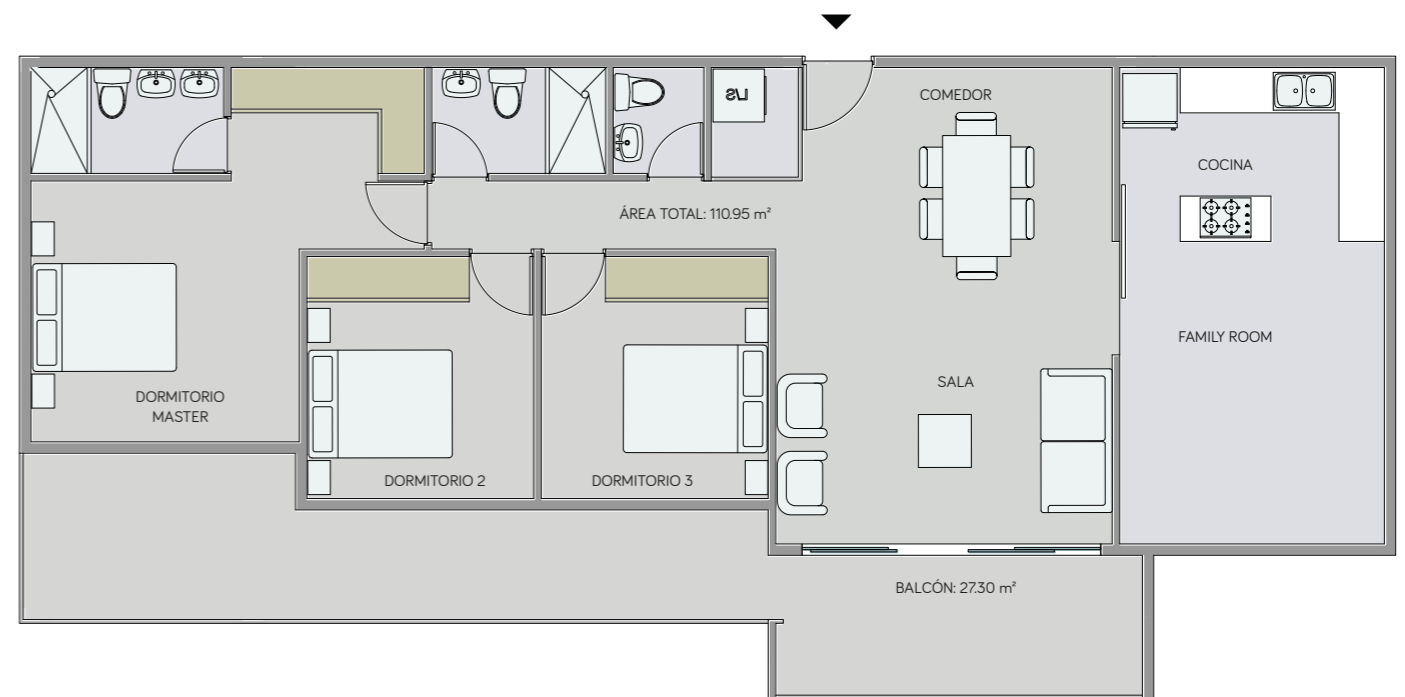

NATURE

DEPARTAMENTO A13

3 DORMITORIOS

Área interior: 110.95 m²

Balcón: 27.30 m²

Área total: 138.25 m²

Sala, comedor, cocina, family room, área de lavado, baño social, 2 baños completos, balcón, bodega y parqueadero.

Planta Baja

Escala 1:00

ConstruRemodelar