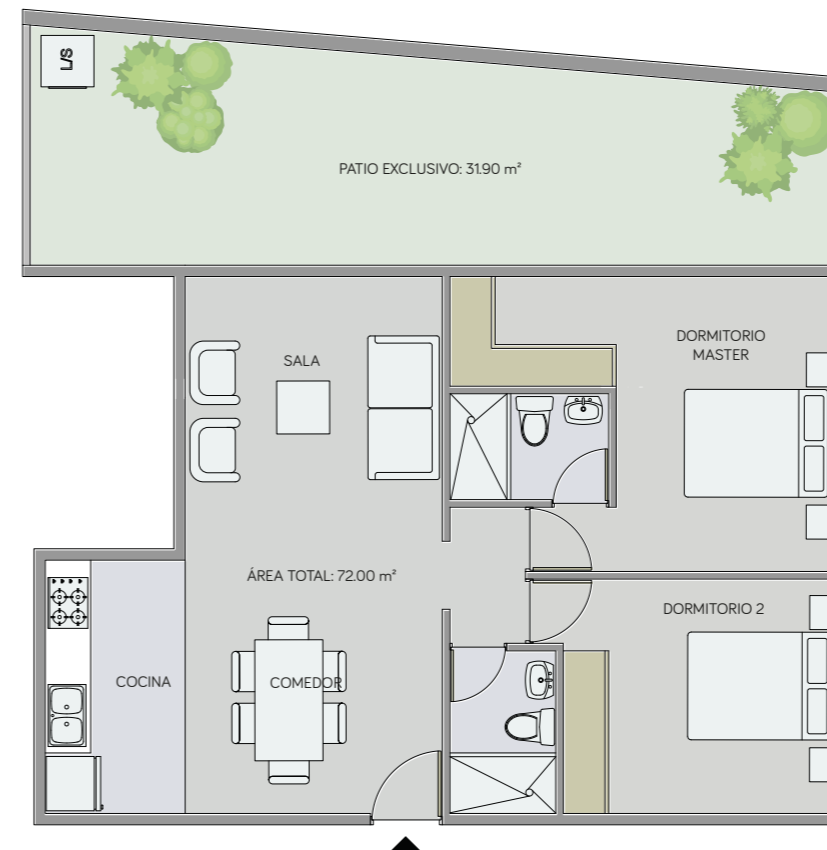

DEPARTAMENTO A3

2 DORMITORIOS

Área interior: 72.00 m²

Patio exclusivo: 31.90 m²

Área total: 103.90 m²

Sala, comedor, cocina, área de lavado, 2 baños completos, patio exclusivo, bodega y parqueadero.

Planta Baja

Escala 1:00

ConstruRemodelar

NATURE

DEPARTAMENTO A4

3 DORMITORIOS

Área interior: 96.00 m²

Balcón: 22.00 m²

Área total: 118.00 m²

Balcón: 27.30 m²

Área total: 117.60 m²

Sala, comedor, cocina, área de lavado, baño social,
2 baños completos, balcón, bodega y parqueadero.

Planta Baja

Escala 1:00

ConstruRemodelar

NATURE

DEPARTAMENTO A6

3 DORMITORIOS

Área interior: 96.00 m²

Balcón: 18.00 m²

Patio exclusivo: 67.55 m²

Área total: 181.55 m²

Sala, comedor, cocina, área de lavado, baño social, 2 baños completos, balcón, patio exclusivo, bodega y parqueadero.