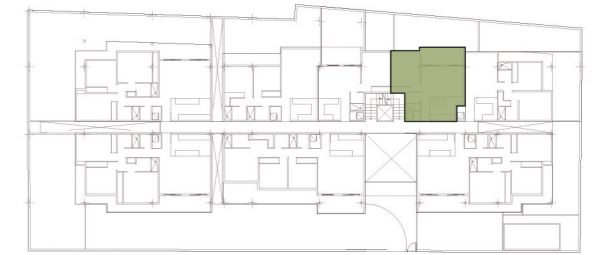

NATURE

DEPARTAMENTO A10

1 DORMITORIO

Área interior: 45.60 m²

Balcón: 8.60 m²

Área total: 54.20 m²

Sala, comedor, cocina, área de lavado, baño completo, balcón, bodega y parqueadero.

Planta Baja

Escala 1:00

ConstruRemodelar