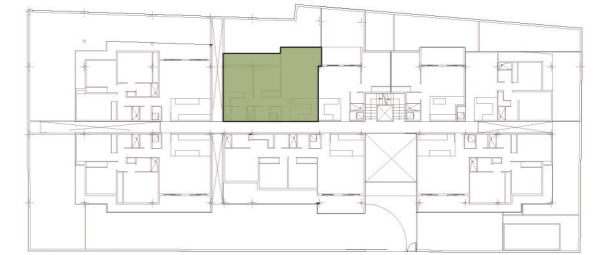

Patio exclusivo: 105.55 m²

Área total: 222.55 m²

Sala, comedor, cocina, área de lavado, baño social, 2 baños completos, área exterior, patio exclusivo, bodega y parqueadero.

Planta Baja

Escala 1:00

ConstruRemodelar

NATURE

DEPARTAMENTO A8

2 DORMITORIOS

Área interior: 67.80 m²

Área exterior cubierta: 7.30 m²

Patio exclusivo: 39.75 m²

Área total: 114.85 m²

Sala, comedor, cocina, área de lavado, 2 baños completos, área exterior, patio exclusivo, bodega y parqueadero.