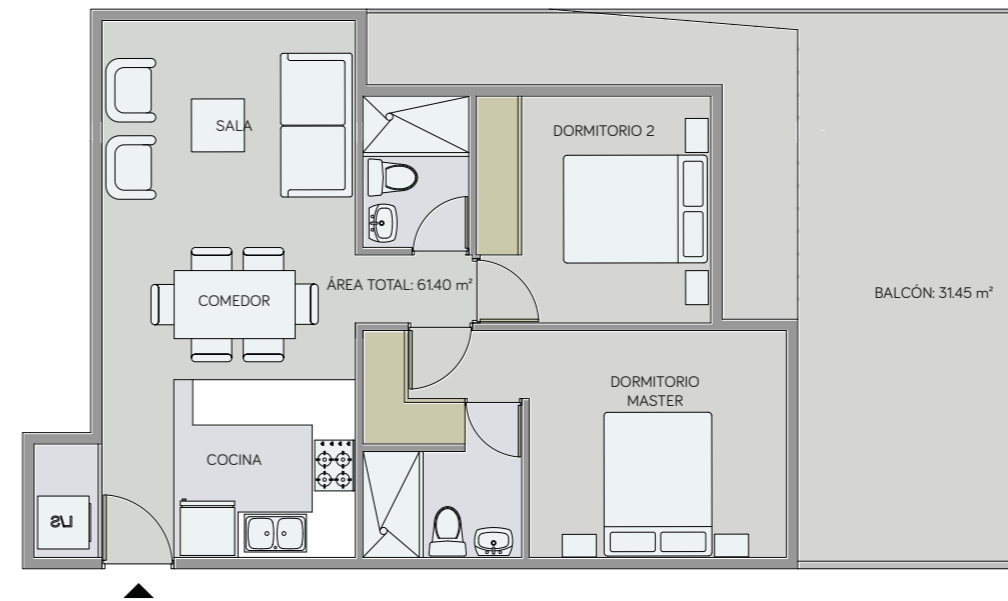

1 DORMITORIO

Área interior: 45.60 m²

Balcón: 8.60 m²

Área total: 54.20 m²

Sala, comedor, cocina, área de lavado, baño completo, balcón, bodega y parqueadero.

Planta Baja

Escala 1:00

ConstruRemodelar

NATURE

DEPARTAMENTO A11

2 DORMITORIOS

Área interior: 61.40 m²

Balcón: 31.45 m²

Área total: 92.85 m²

Sala, comedor, cocina, área de lavado, 2 baños completos, balcón, bodega y parqueadero.

Planta Baja