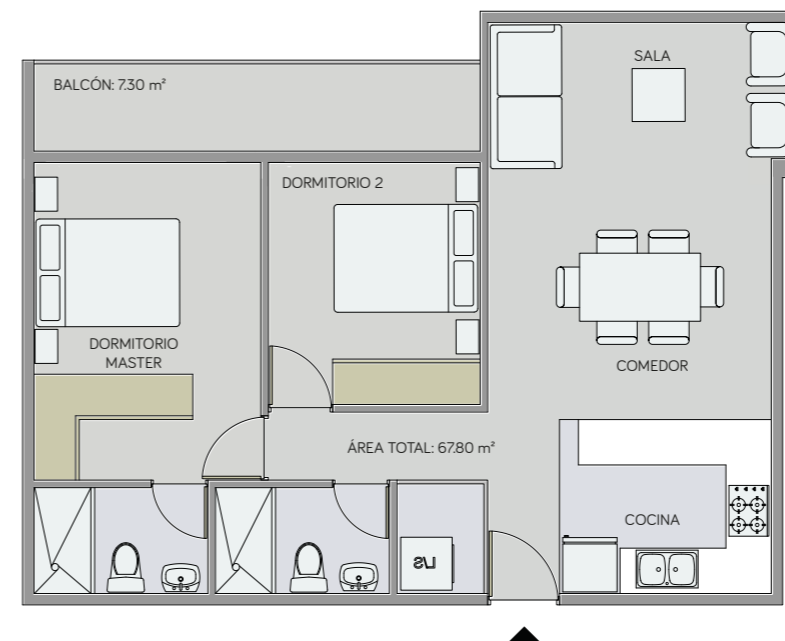

DEPARTAMENTO A3

2 DORMITORIOS

Área interior: 72.00 m²

Patio exclusivo: 31.90 m²

Área total: 103.90 m²

Sala, comedor, cocina, área de lavado, 2 baños completos, patio exclusivo, bodega y parqueadero.

Planta Baja

Balcón: 27.30 m²

Área total: 117.60 m²

Sala, comedor, cocina, área de lavado, baño social,
2 baños completos, balcón, bodega y parqueadero.

Planta Baja

Escala 1:00

ConstruRemodelar

NATURE

DEPARTAMENTO A6

3 DORMITORIOS

Área interior: 96.00 m²

Balcón: 18.00 m²

Patio exclusivo: 67.55 m²

Área total: 181.55 m²

Sala, comedor, cocina, área de lavado, baño social, 2 baños completos, balcón, patio exclusivo, bodega y parqueadero.

NATURE

DEPARTAMENTO A16

2 DORMITORIOS

Área interior: 67.80 m²

Balcón: 7.30 m²

Área total: 75.10 m²

Sala, comedor, cocina, área de lavado, 2 baños completos, balcón, bodega y parqueadero.

Planta Baja