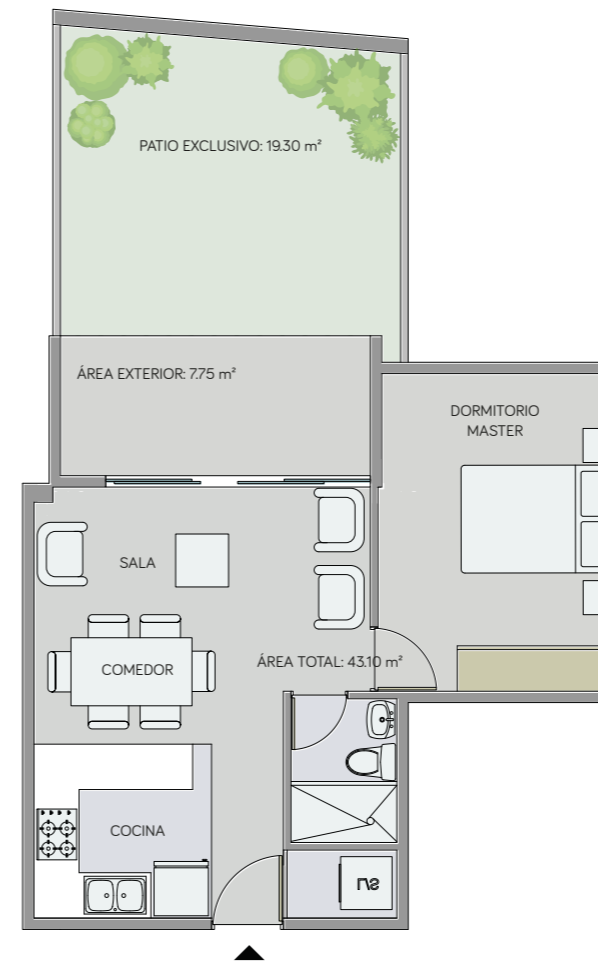

Patio exclusivo: 105.55 m²

Área total: 222.55 m²

Sala, comedor, cocina, área de lavado, baño social, 2 baños completos, área exterior, patio exclusivo, bodega y parqueadero.

Planta Baja

Escala 1:00

ConstruRemodelar

Planta Baja

Escala 1:00

ConstruRemodelar

NATURE

DEPARTAMENTO A9

1 DORMITORIO

Área interior: 43.10 m²

Área exterior cubierta: 7.75 m²

Patio exclusivo: 19.30 m²

Área total: 70.15 m²

Sala, comedor, cocina, área de lavado, baño completo, área exterior, patio exclusivo, bodega y parqueadero.

Planta Baja

Escala 1:00

ConstruRemodelar

NATURE

DEPARTAMENTO A10

1 DORMITORIO

Área interior: 45.60 m²

Balcón: 8.60 m²

Área total: 54.20 m²

Sala, comedor, cocina, área de lavado, baño completo, balcón, bodega y parqueadero.

Planta Baja

Escala 1:00

ConstruRemodelar