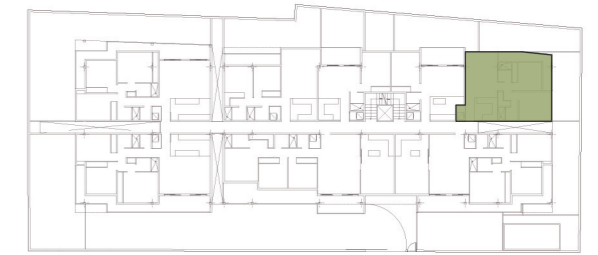

NATURE

DEPARTAMENTO A19

2 DORMITORIOS

Área interior: 61.40 m²

Balcón: 8.35m²

Área total: 69.75 m²

Sala, comedor, cocina, área de lavado, 2 baños completos, balcón, bodega y parqueadero.

Planta Baja

Escala 1:00

ConstruRemodelar