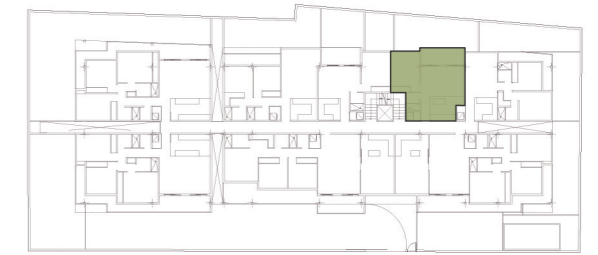

NATURE

DEPARTAMENTO A18

1 DORMITORIO

Área interior: 45.60 m²

Balcón: 8.60 m²

Área total: 54.20 m²

Sala, comedor, cocina, área de lavado, baño completo, balcón, bodega y parqueadero.

Planta Baja

Escala 1:00

ConstruRemodelar