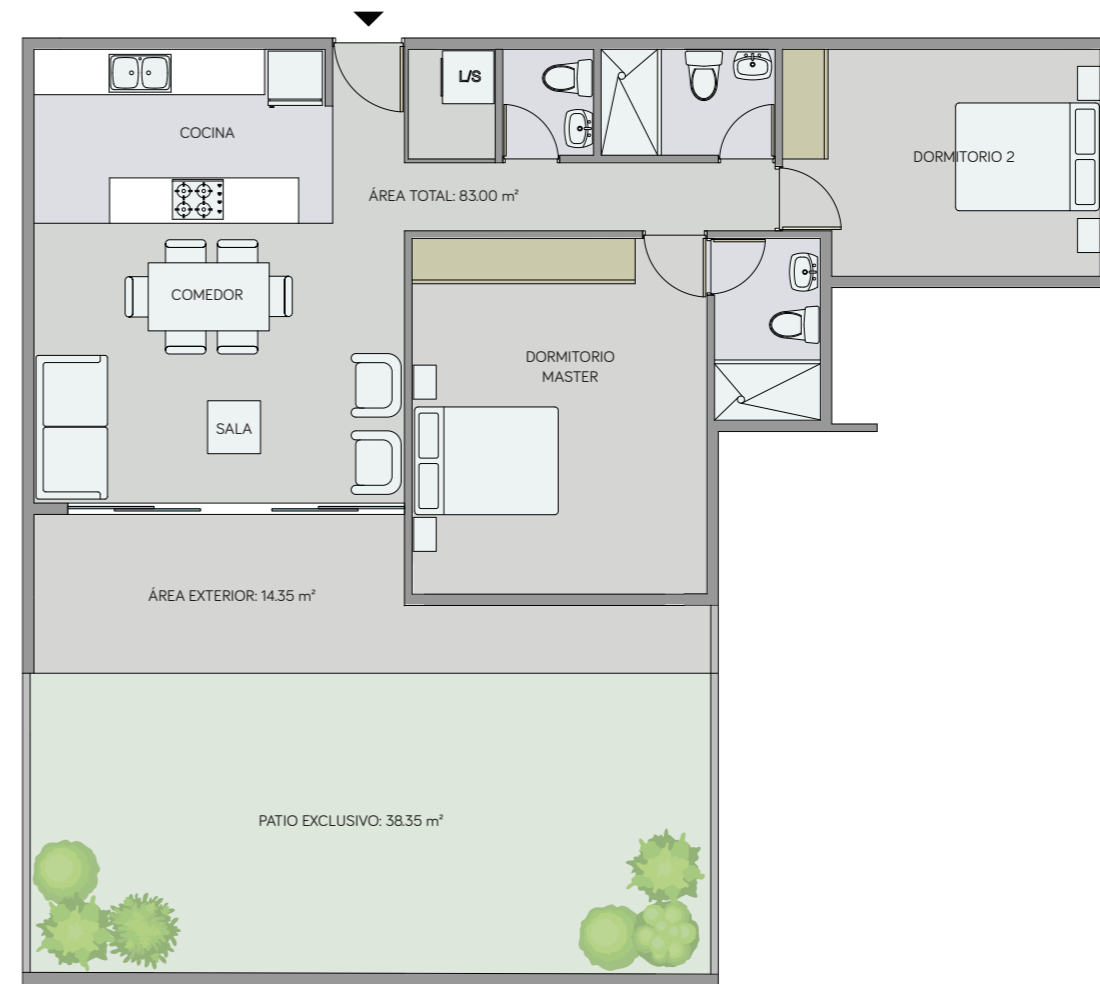

NATURE

DEPARTAMENTO A1

2 DORMITORIOS

Área interior: 83.00 m²

Área exterior cubierta: 14.35 m²

Patio exclusivo: 38.35 m²

Área total: 135.70 m²

Sala, comedor, cocina, área de lavado, baño social, 2 baños completos, área exterior, patio exclusivo, bodega y parqueadero.

Planta Baja

Escala 1:00

ConstruRemodelar

NATURE

DEPARTAMENTO A2

2 DORMITORIOS

Área interior: 74.07 m²

Área exterior cubierta: 8.40 m²

Patio exclusivo: 31.50 m²

Área total: 113.97 m²

Sala, comedor, cocina, área de lavado, 2 baños completos, área exterior, patio exclusivo, bodega y parqueadero.

Planta Baja

Escala 1:00

ConstruRemodelar

NATURE

DEPARTAMENTO A3

2 DORMITORIOS

Área interior: 72.00 m²

Patio exclusivo: 31.90 m²

Área total: 103.90 m²

Sala, comedor, cocina, área de lavado, 2 baños completos, patio exclusivo, bodega y parqueadero.

Planta Baja