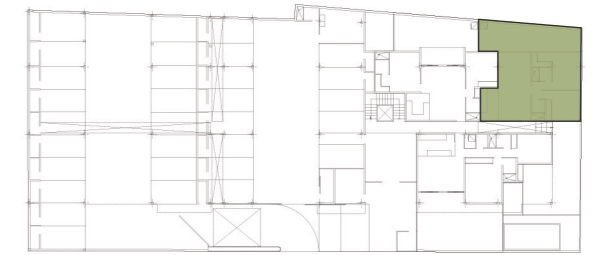

Patio exclusivo: 31.50 m²

Área total: 113.97 m²

Sala, comedor, cocina, área de lavado, 2 baños completos, área exterior, patio exclusivo, bodega y parqueadero.

Planta Baja

Escala 1:00

ConstruRemodelar

NATURE

DEPARTAMENTO A3

2 DORMITORIOS

Área interior: 72.00 m²

Patio exclusivo: 31.90 m²

Área total: 103.90 m²

Sala, comedor, cocina, área de lavado, 2 baños completos, patio exclusivo, bodega y parqueadero.

Planta Baja

Escala 1:00

ConstruRemodelar

NATURE

DEPARTAMENTO A4

3 DORMITORIOS

Área interior: 96.00 m²

Balcón: 22.00 m²

Área total: 118.00 m²