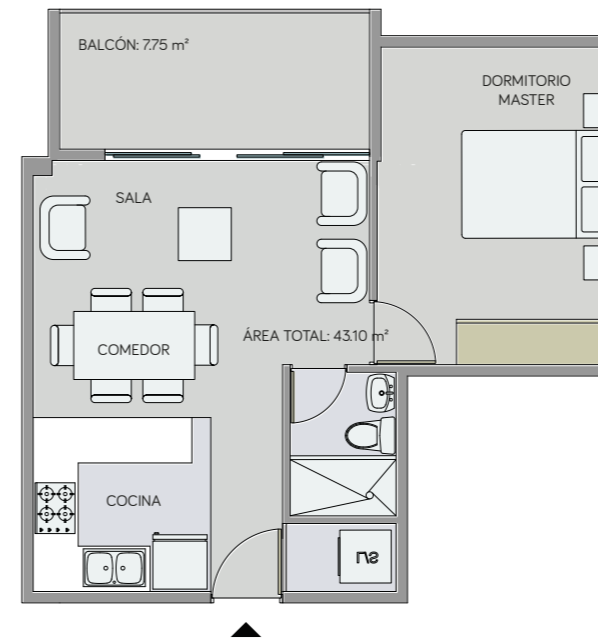

NATURE

DEPARTAMENTO A17

1 DORMITORIO

Área interior: 43.10 m²

Balcón: 7.75 m²

Área total: 50.85 m²

Sala, comedor, cocina, área de lavado, baño completo, balcón, bodega y parqueadero.

Planta Baja

Escala 1:00

ConstruRemodelar