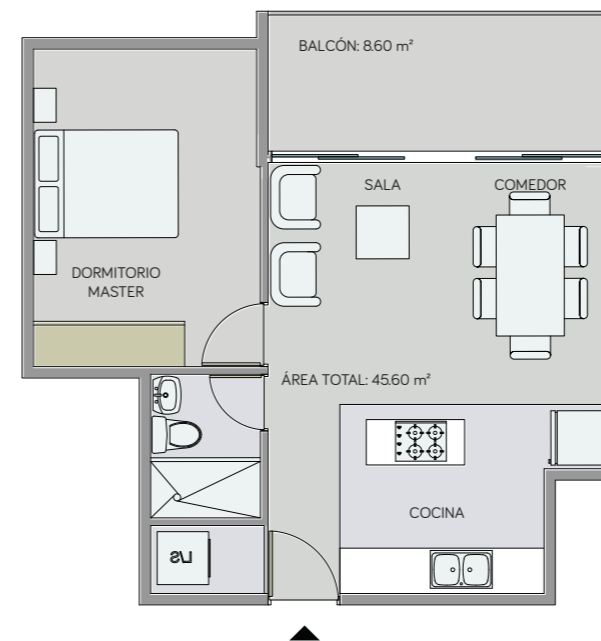

NATURE

DEPARTAMENTO A18

1 DORMITORIO

Área interior: 45.60 m²

Balcón: 8.60 m²

Área total: 54.20 m²

Sala, comedor, cocina, área de lavado, baño completo, balcón, bodega y parqueadero.

Planta Baja

Escala 1:00

ConstruRemodelar